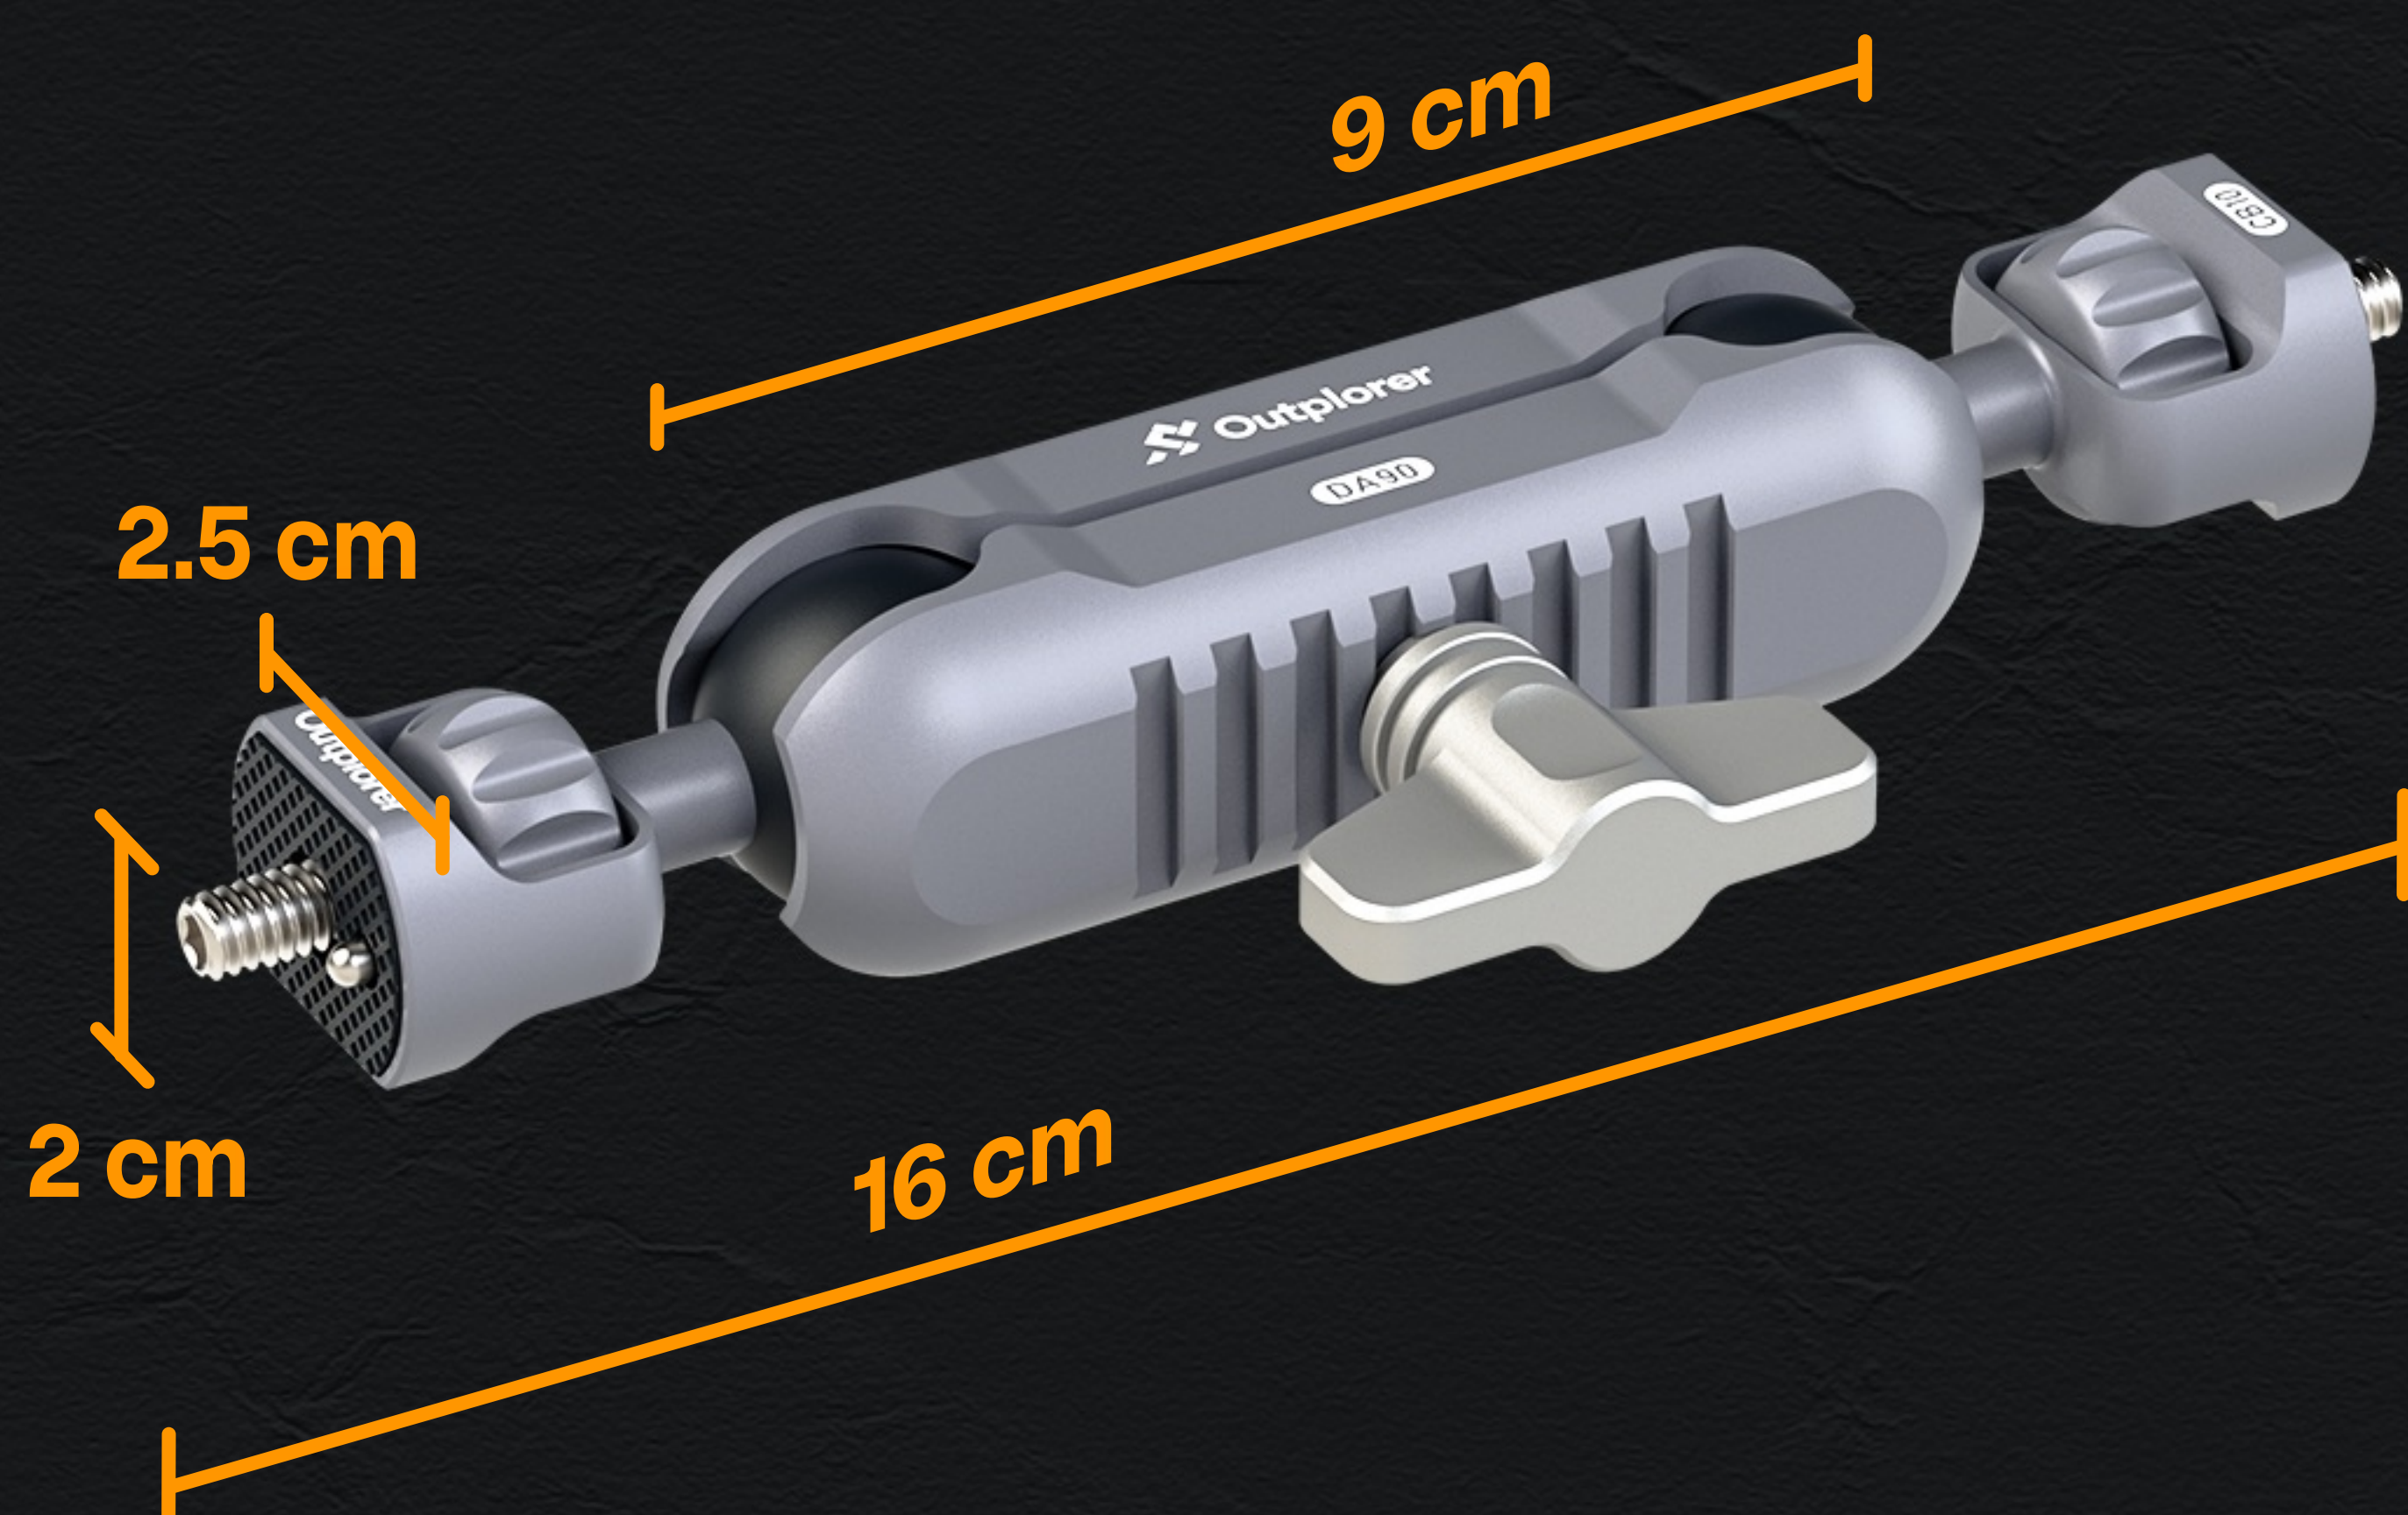

# UNIVERSAL MAGIC ARM

魔术怪手

强大拓展

万向旋转

坚固耐用

# 万向旋转 角度随心

Outplorer魔术怪手采用了**双万向球头**连杆设计  
万向旋转，角度随心

# 匠心设计

Outplorer魔术怪手主体使用了**锌合金**工艺  
拥有高强度和高硬度，及抗冲击韧性  
同时具备良好的抗腐蚀性，足以面对各种恶劣环境

同时还增加了**防滑垫片**及**可伸缩定位柱**的设计  
使用更稳固，拍摄更安心

# 超大承重 影像无忧

Outplorer魔术怪手的最大承重可达**5KG**

夹持更稳固，影像更无忧