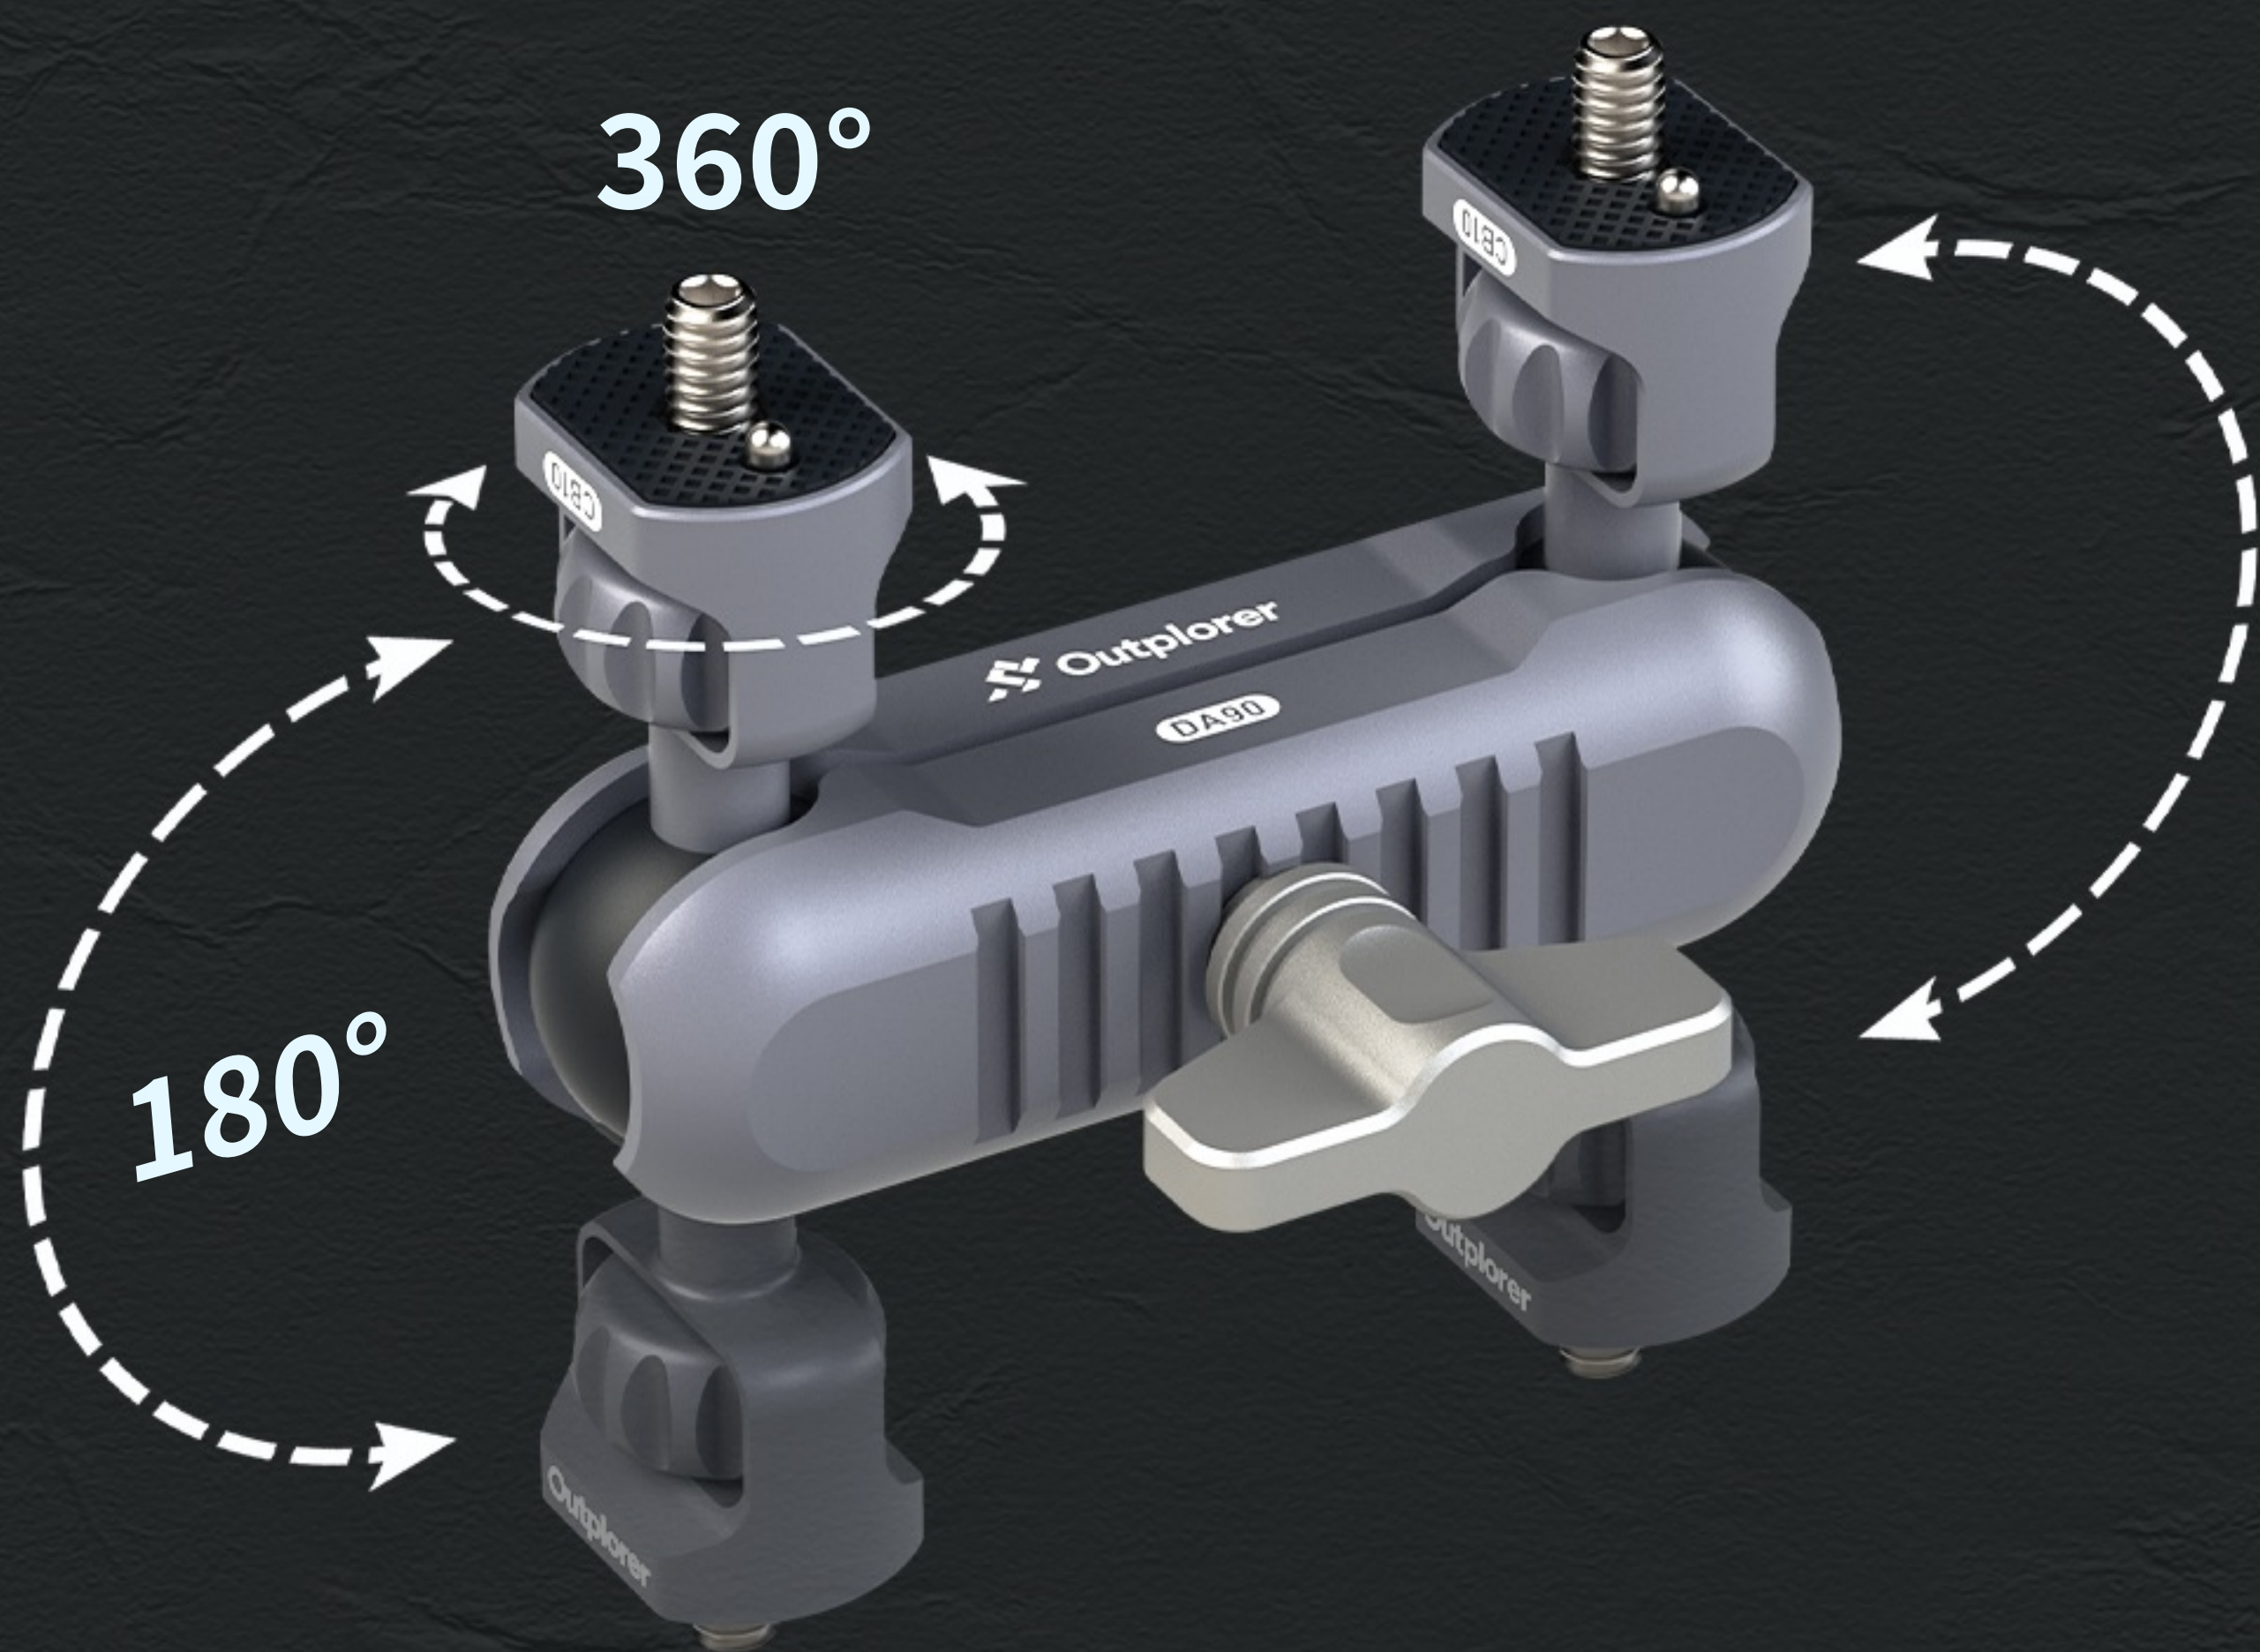

# UNIVERSAL MAGIC ARM

魔术怪手

强大拓展

万向旋转

坚固耐用

# 万向旋转 角度随心

Outplorer魔术怪手采用了**双万向球头**连杆设计  
万向旋转，角度随心

# 匠心设计

Outplorer魔术怪手主体使用了**锌合金**工艺  
拥有高强度和高硬度，及抗冲击韧性  
同时具备良好的抗腐蚀性，足以面对各种恶劣环境

同时还增加了**防滑垫片**及**可伸缩定位柱**的设计  
使用更稳固，拍摄更安心

# 多功能套装

更兼容 | 更稳固 | 高强度