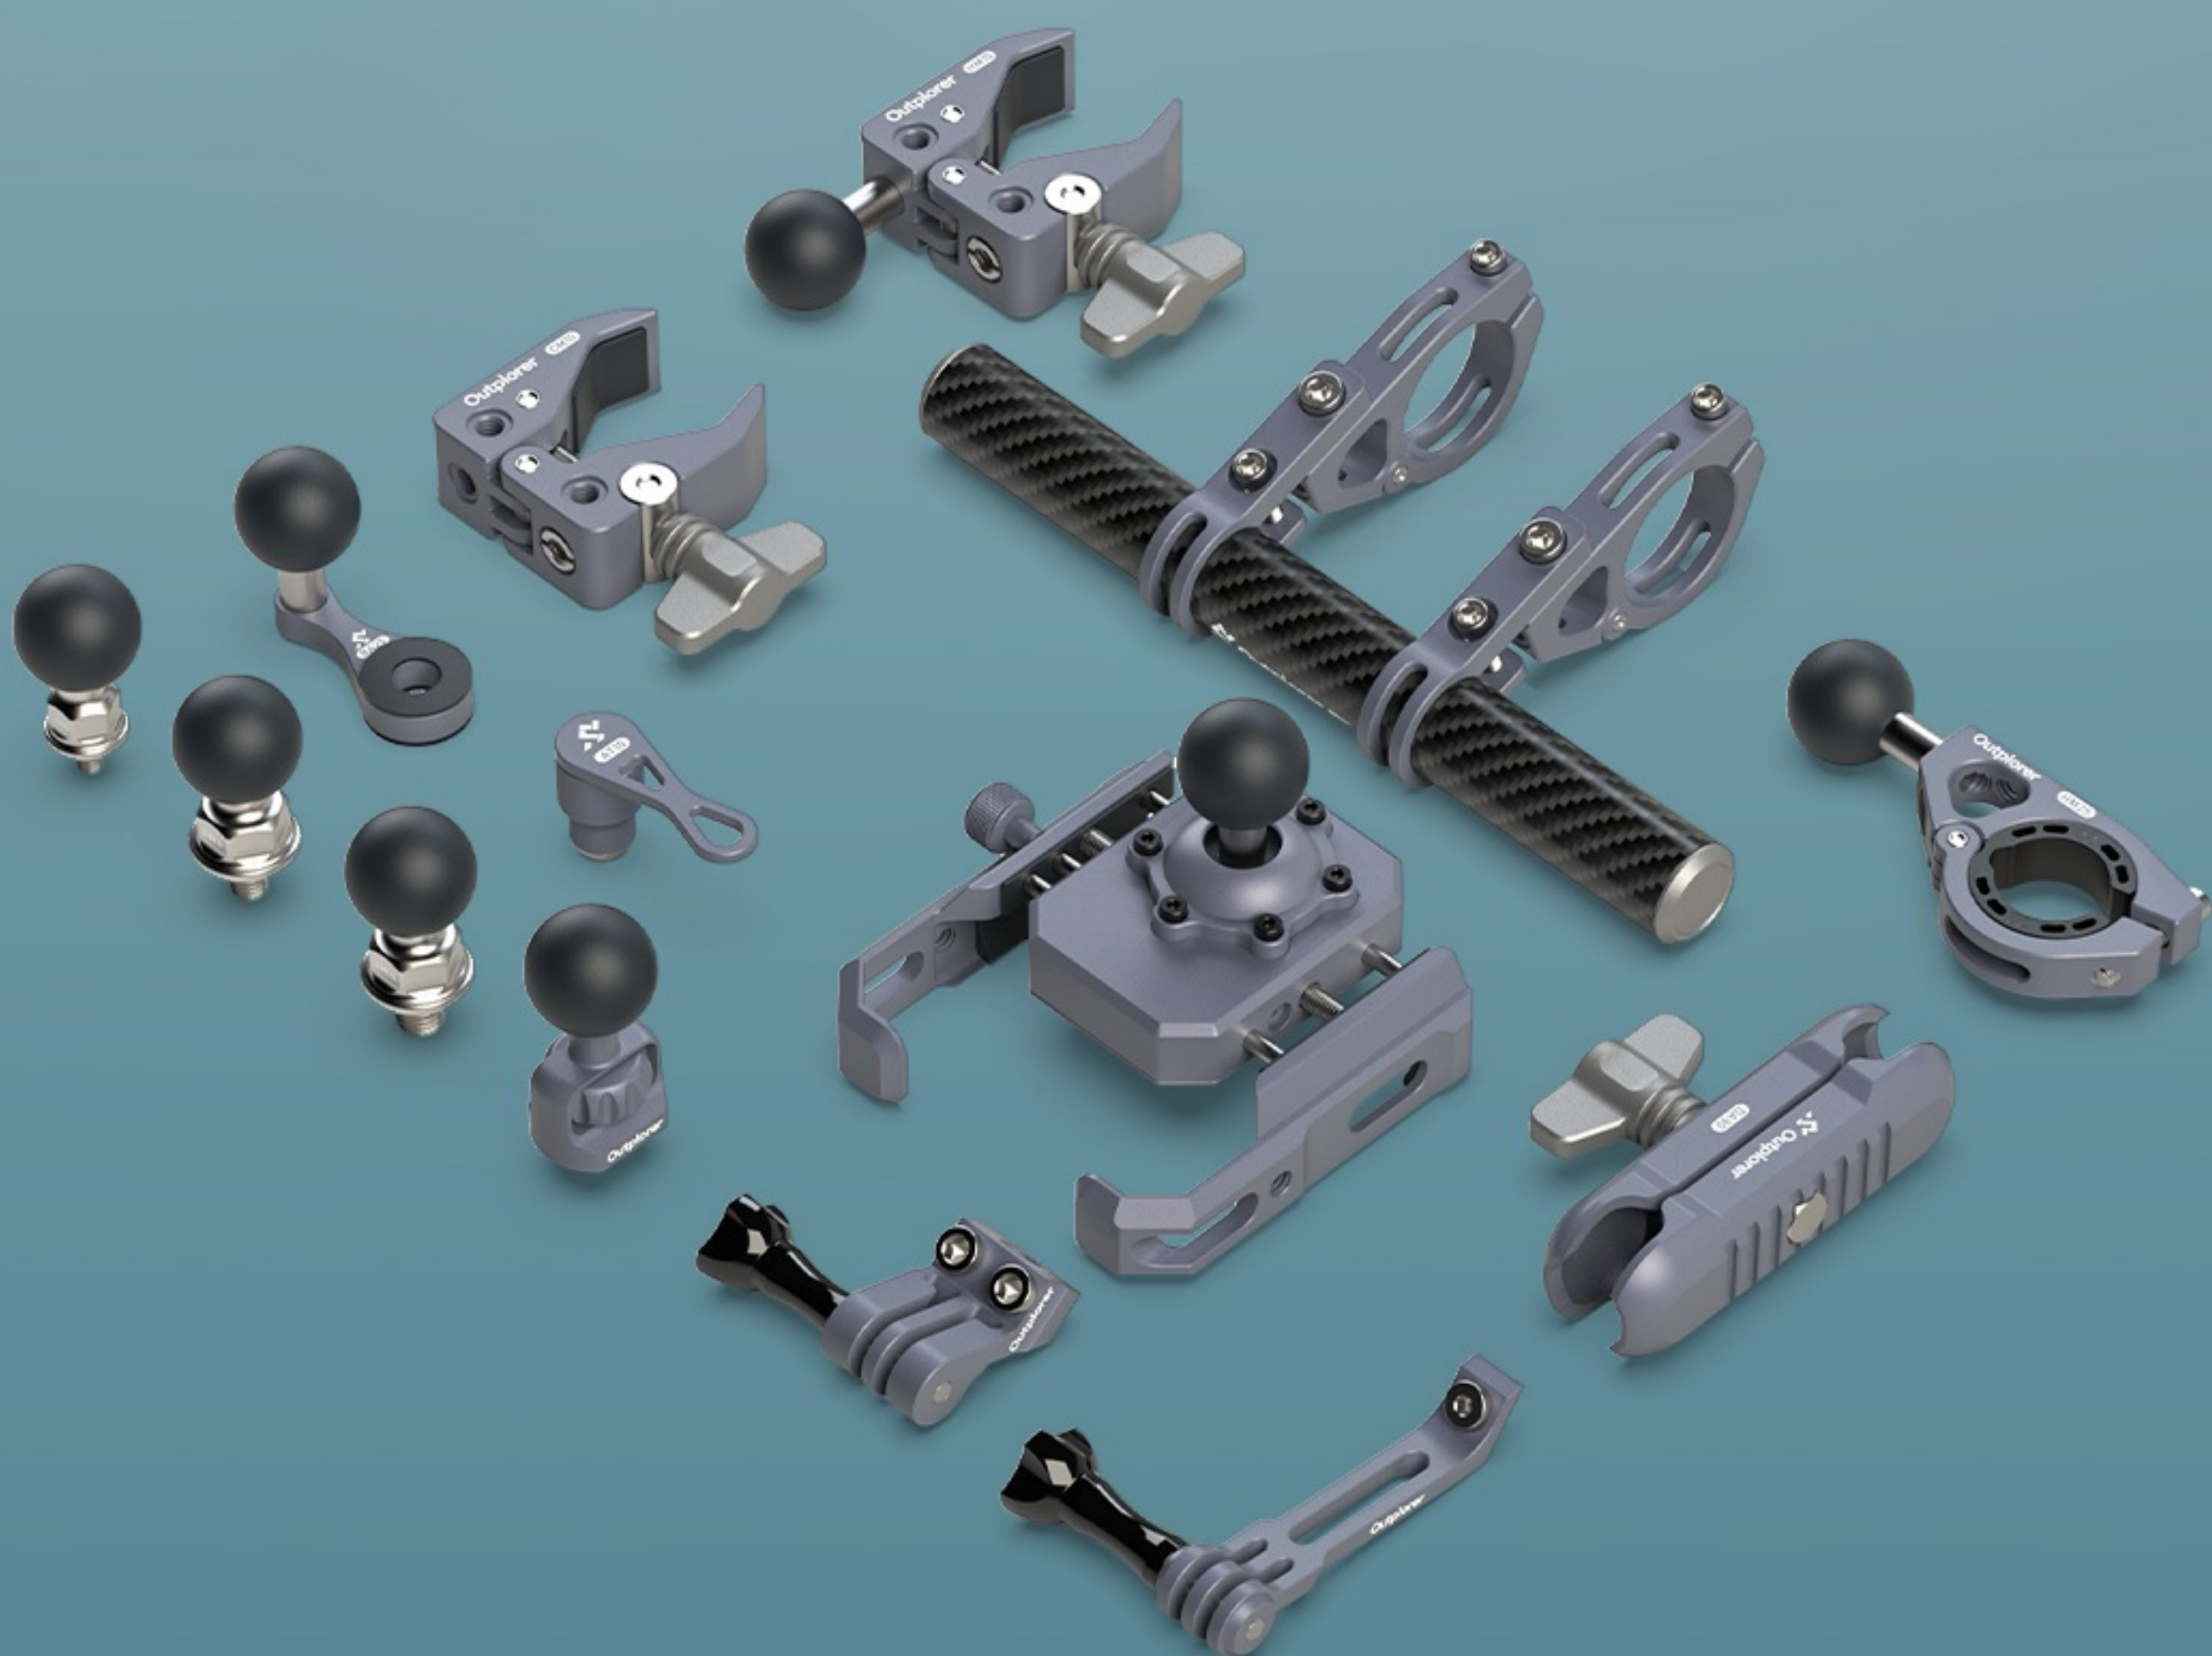

Outplorer 拓境者

球头螺丝

BM 系列

 Outplorer

BM6 / BM8 / BM10
球头螺丝

模块化设计

Outplorer拓境者空气减震支架系列产品采用**模块化设计**，不同模块之间形成组合来适应不同的场景和载体，给骑行爱好者更自由的动手空间和玩法选择。

产品参数

尺寸测量均为人工操作，因此存在些许公差，
请您谅解！

25.4mm (1英寸)
标准钢芯球头

名称

球头螺丝

型号

BM6 / BM8 / BM10

材质

不锈钢、TPR