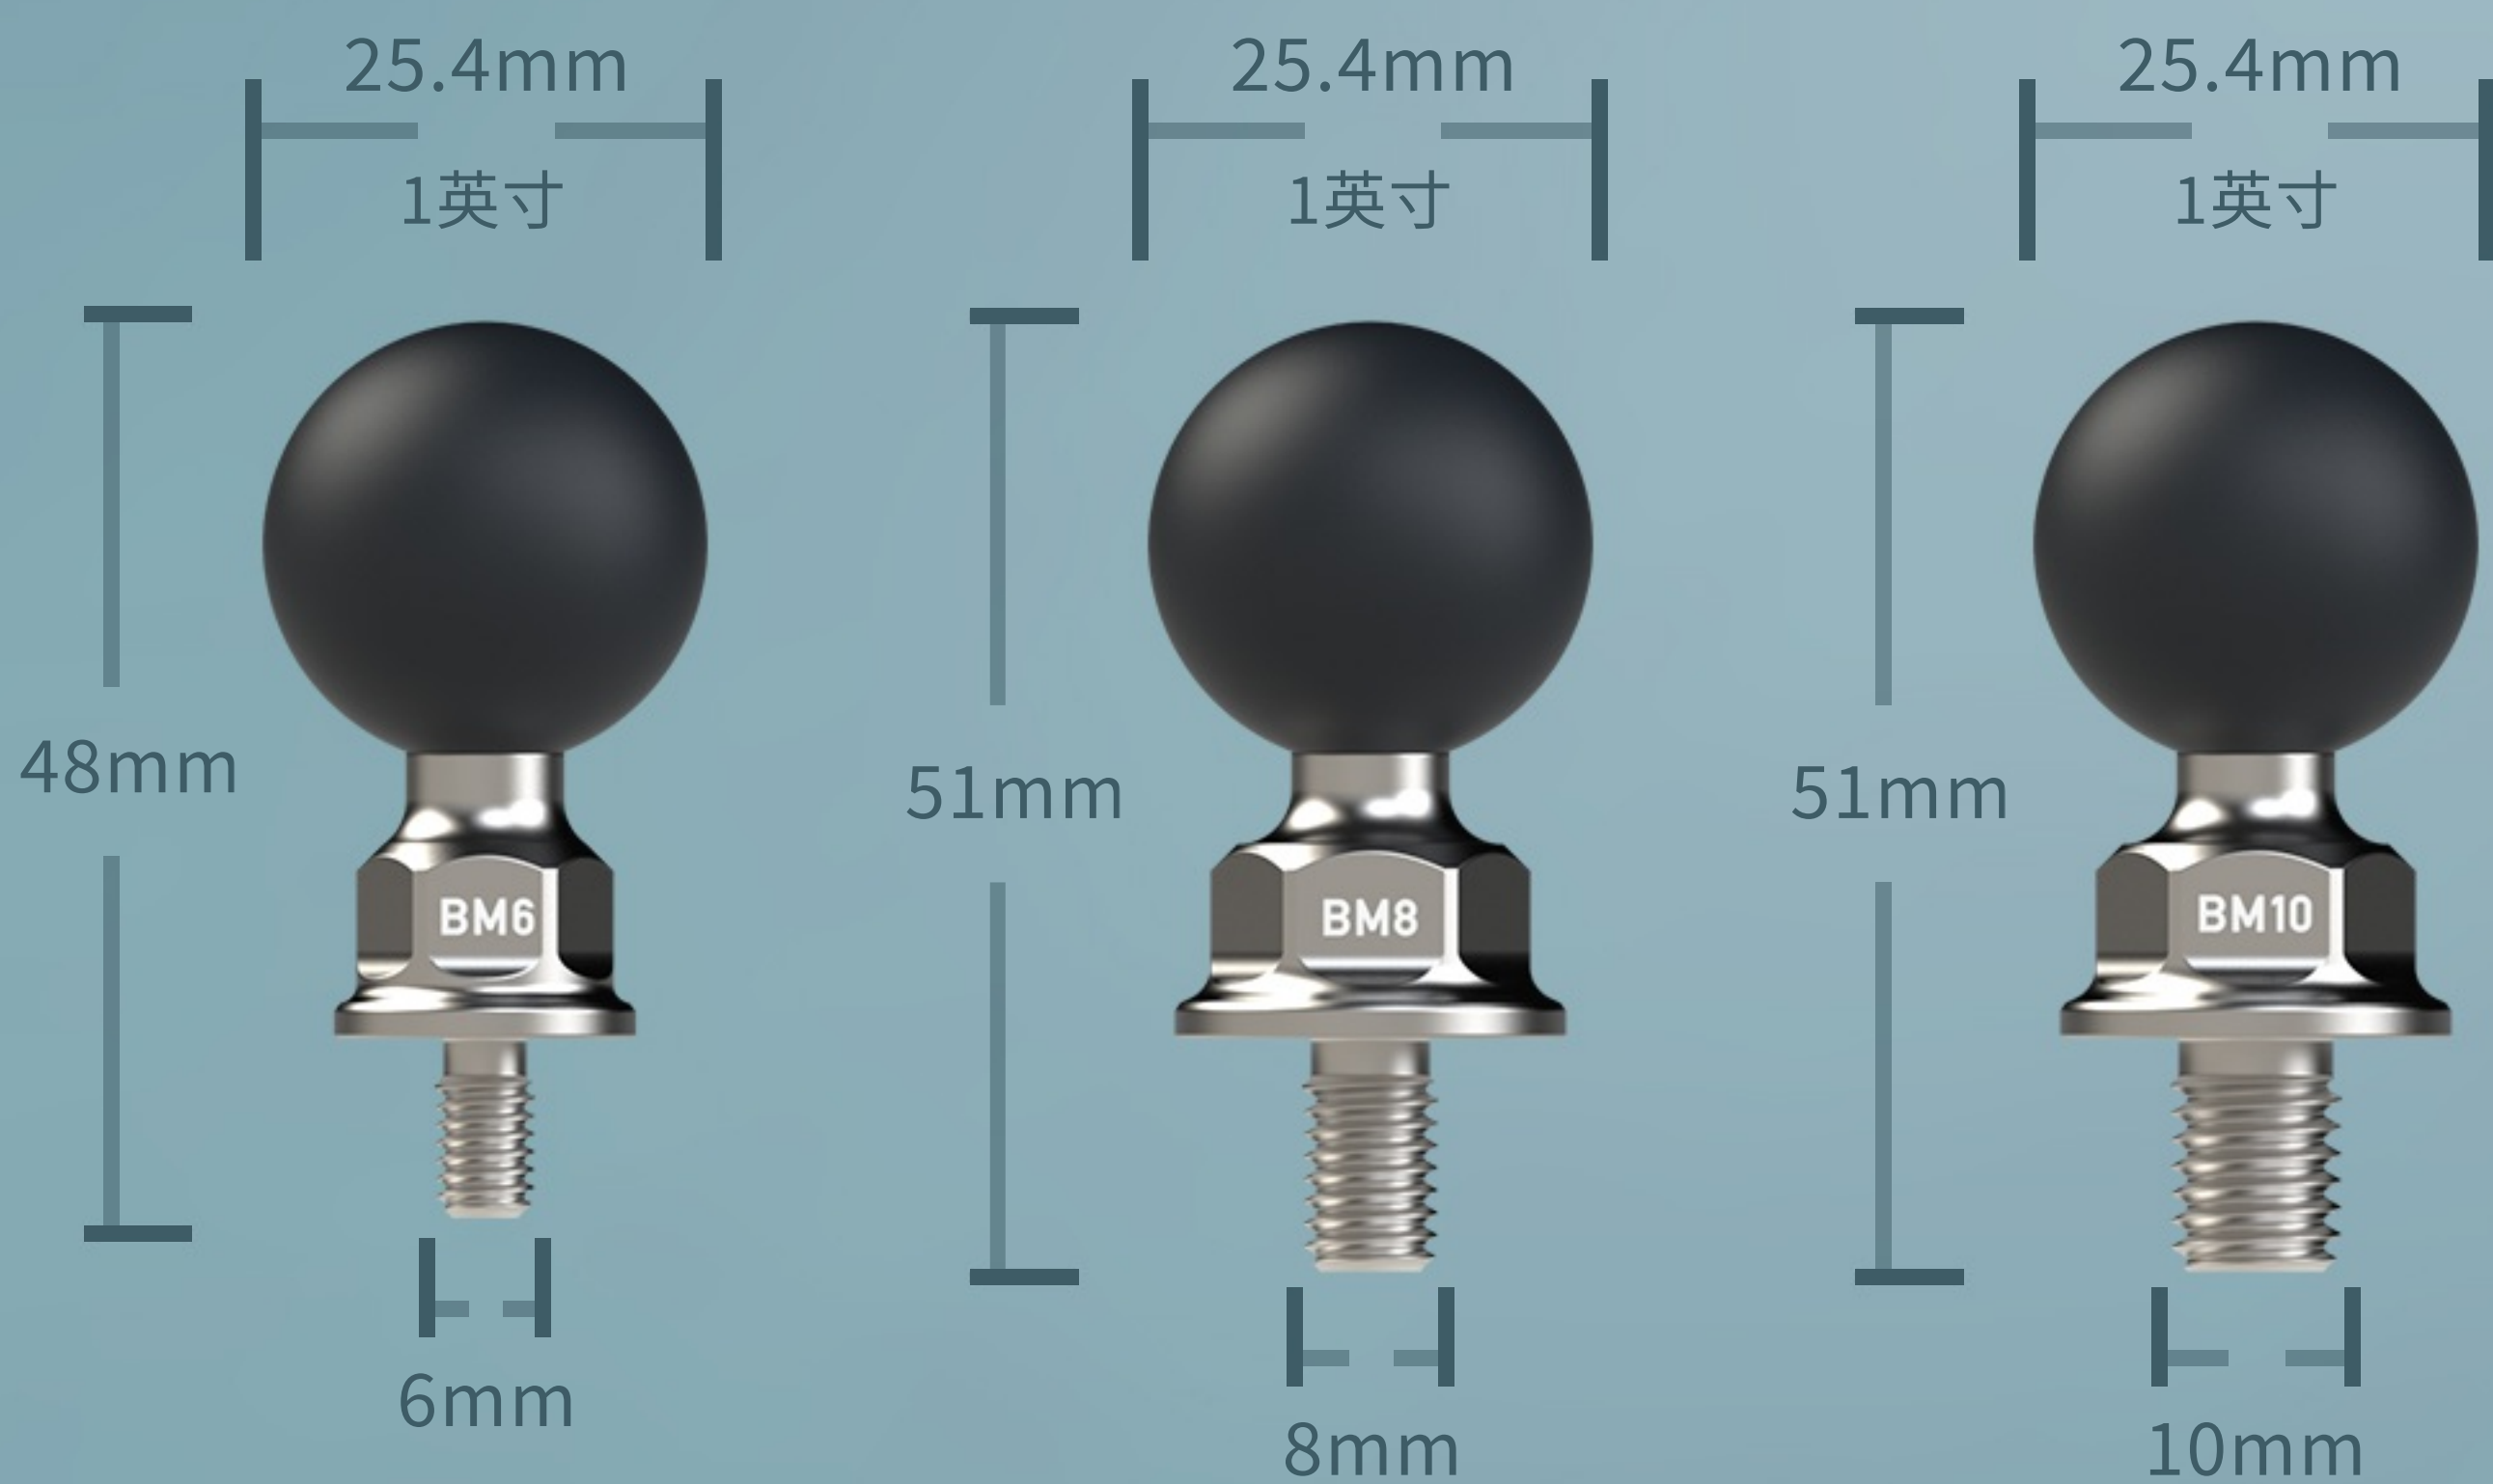

Outplorer 拓境者

球头螺丝

BM 系列

 Outplorer

BM6 / BM8 / BM10
球头螺丝

模块化设计

Outplorer拓境者空气减震支架系列产品采用**模块化设计**，不同模块之间形成组合来适应不同的场景和载体，给骑行爱好者更自由的动手空间和玩法选择。

产品参数

尺寸测量均为人工操作，因此存在些许公差，
请您谅解！

25.4mm (1英寸)
标准钢芯球头

名称

球头螺丝

型号

BM6 / BM8 / BM10

材质

不锈钢、TPR