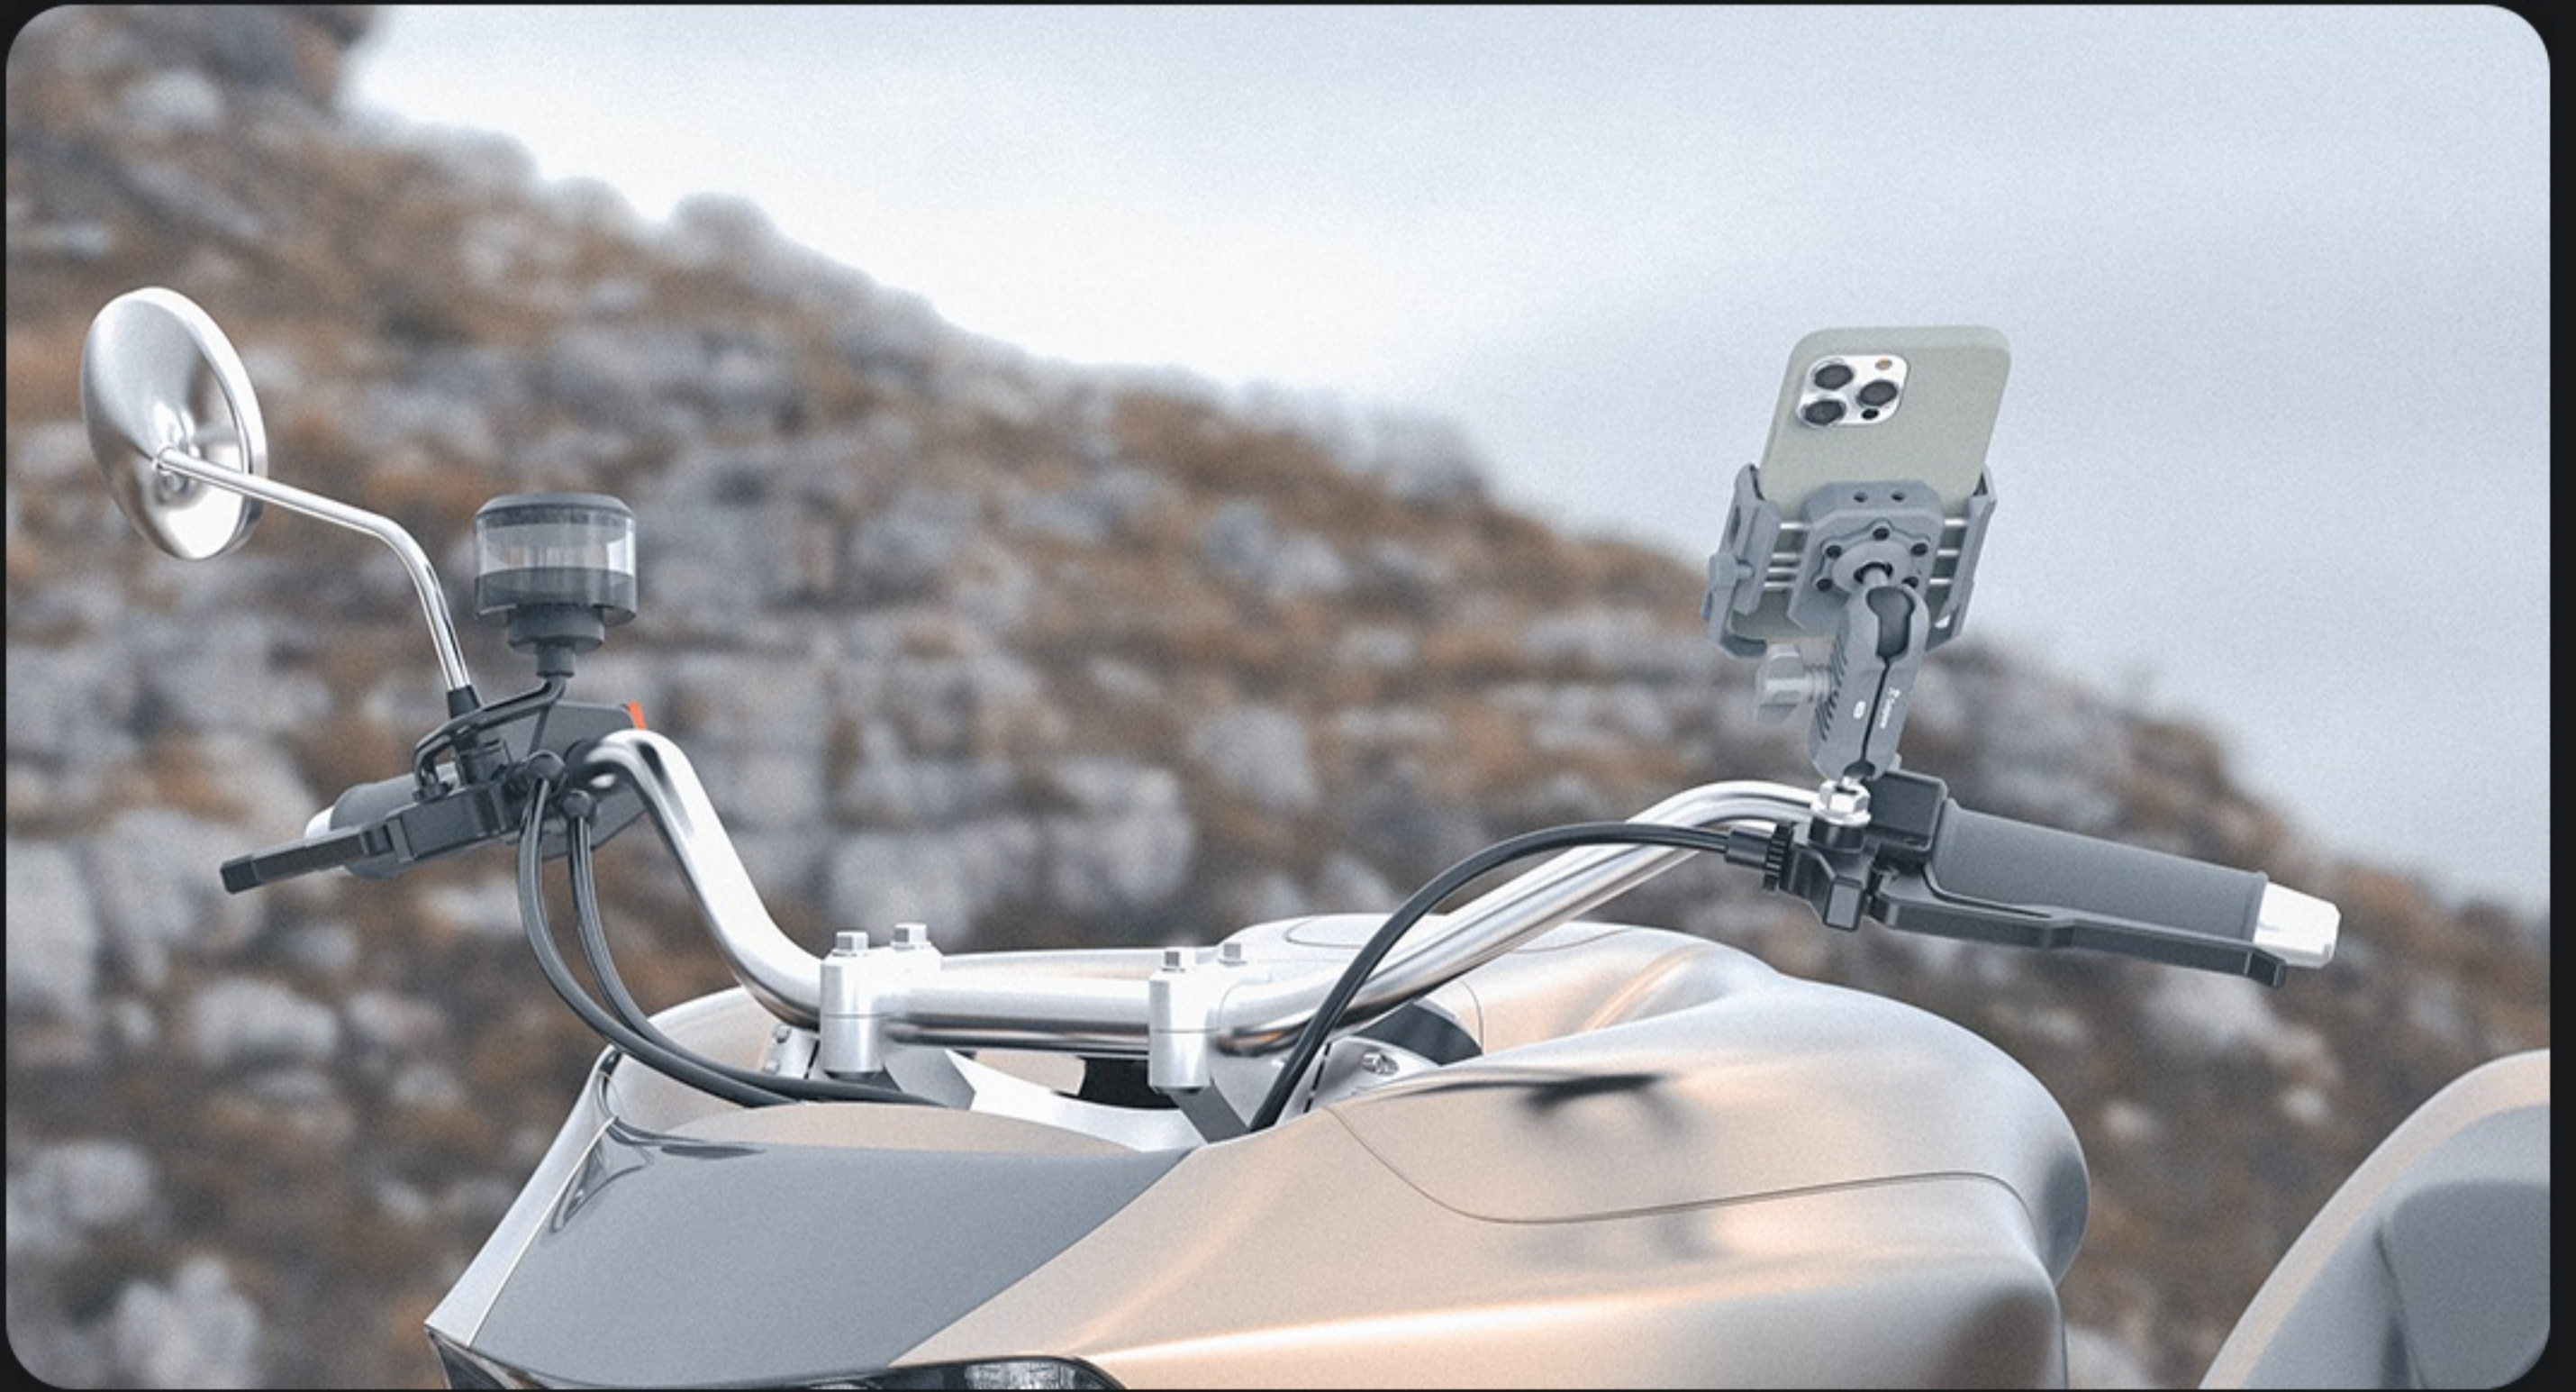

Outplorer 拓境者

球头螺丝

BM 系列

 Outplorer

BM6 / BM8 / BM10
球头螺丝

模块化设计

Outplorer拓境者空气减震支架系列产品采用**模块化设计**，不同模块之间形成组合来适应不同的场景和载体，给骑行爱好者更自由的动手空间和玩法选择。

产品参数

尺寸测量均为人工操作，因此存在些许公差，
请您谅解！

25.4mm (1英寸)
标准钢芯球头

名称

球头螺丝

型号

BM6 / BM8 / BM10

材质

不锈钢、TPR